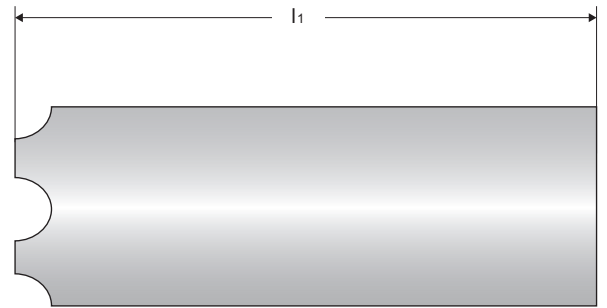

Positionierrohr lang / Positioning tube

Typ PR-1 (lang) / Type PR-1 (long)

HRUSCHKA

BOLZENSCHWEISSTECHNIK - STUD WELDING

Alle Angaben in mm / All specifications in mm

Typ	l ₁	d ₁	Artikel-Nr.
PR-1L	78	30	9029019